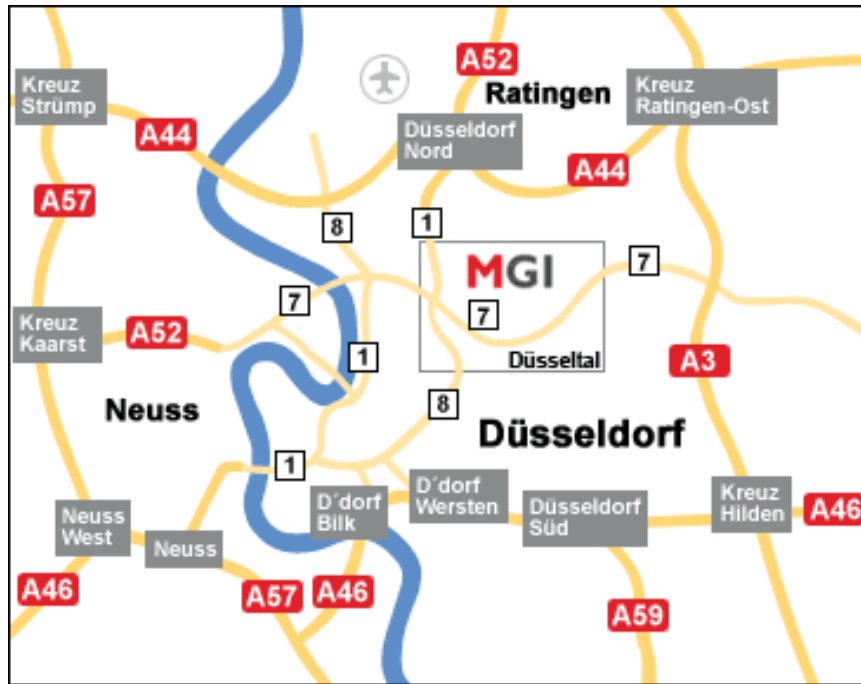

Anfahrtsskizze

MGI METRO Group Information Technology GmbH

Metro-Straße 12
D-40235 Düsseldorf
Telefon: +49 (211) 969-0

Anreise Pkw

Von der Innenstadt (3 Kilometer) Richtung Grafenberg/Mettmann
Bundesstraße 7 (Grafenberger Allee)

Anreise Bahn

Vom Hauptbahnhof mit dem Taxi (Fahrzeit ca. 15 Minuten) oder mit den Straßenbahnlinien 709 (Richtung Grafenberg), 719 (Richtung Hubertushain) sowie Bus 738 (Richtung Mettmann) bis Schlüterstraße/Arbeitsamt (Fahrzeit ca. 12 Minuten).

Vom Flughafen

Mit dem Taxi (Fahrzeit ca. 25 Minuten) oder ab Bahnhof Flughafen Terminal mit der S7 (Richtung Solingen-Ohligs) bis Düsseldorf Wehrhahn, anschließend weiter mit den Straßenbahnlinien 703 (Richtung Gerresheim), 712 (Richtung Ratingen), 713 (Richtung Grafenberg) sowie Bus 738 (Richtung Mettmann) bis Schlüterstraße/Arbeitsamt (Fahrzeit ca. 20 Minuten).

Hinweis: Sollte bei Verwendung eines Navigationssystems die Metro-Straße nicht im Straßenverzeichnis enthalten sein, bitte die Schlüterstraße als alternatives Ziel eingegeben.